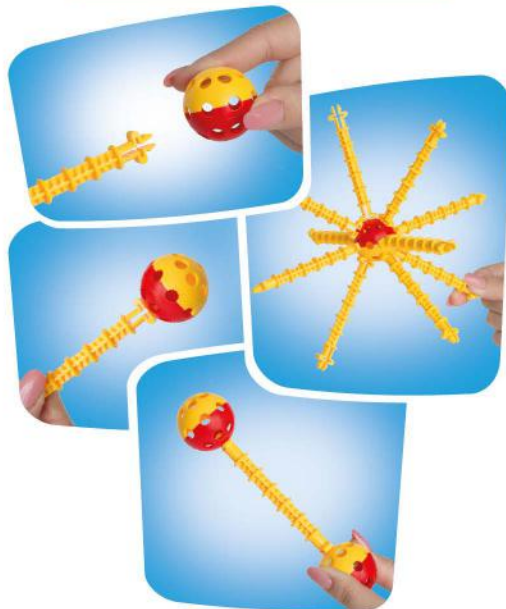

ИГРА «КОНСТРУИРОВАНИЕ ПО ОБРАЗЦУ, ЗАМЫСЛУ, УСЛОВИЯМ»

ЦЕЛЬ ИГРЫ:

- Совершенствовать навыки конструирования.
- Повышать внимательность и уровень интеллекта.
- Развивать фантазию и творческий навык.

ЧТО НУЖНО ДЛЯ ИГРЫ:

- Конструктор «Тимошка» серии Pro.
- Молекулярный.

ХОД ИГРЫ:

1. Собери игрушку по готовой модели или схеме. Мы предлагаем 6 видов изделий для сборки. Выбирай и собирай, что тебе больше нравится.
2. Игра с условием. Сделай крышу для Фигуры № 3. Для Фигуры № 5 сделай вторую секцию, по подобию уже существующей секции.
3. Придумай свою игрушку или предмет и сконструируй.

КАК СОЕДИНЯЮТСЯ ДЕТАЛИ